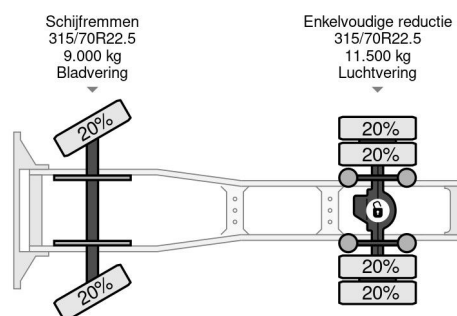

Scania 4X2 EURO 6 RETARDER DOUBLE TANK

COMMON

Precio	€ 14.950,- sin IVA
Id	SC361193
Marca	Scania
Tipo	4X2 EURO 6 RETARDER DOUBLE TANK
Año de construcción	2014
Kilometraje	940.643 km
Construcción	Tractor estándar
Maximo peso	20.500 kg
Clase emisión	6

Scania R410 4X2 EURO 6 RETARDER DOUBLE TANK

Referentienummer: SC361193

PROPERTIES

Primera fecha de registro	27-08-2014
Fecha de vencimiento de itv	10-03-2025
Placa de matrícula	10-BFD-6
Combustible	Diesel
Transmisión	Automático
Número de identificación del vehículo	YS2R4X20005361193
Configuración del eje	4x2
Número de ejes	2
Peso vacío	8.265 kg
Cantidad de cilindros	6
Energía en kw	302
Potencia en caballos de fuerza	411
Distancia entre ejes	370 cm
Peso de carga	12.235 kg
Longitud	594 cm
Anchura	255 cm