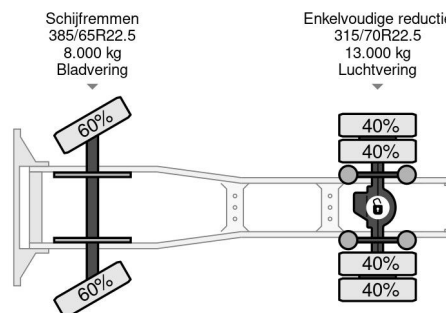

DESCRIPCIÓN

VIDEO AVAILABLE