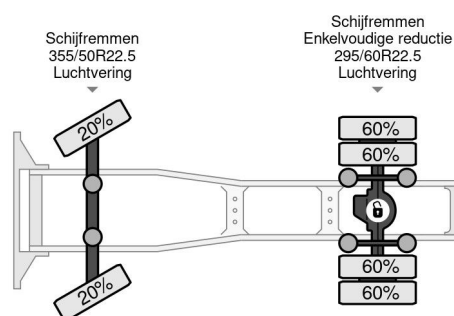

DESCRIPCIÓN

VIDEO AVAILABLE