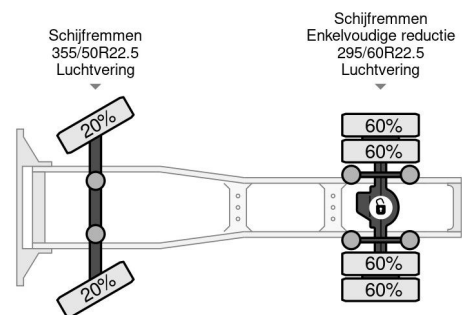

Mercedes-Benz 4X2 EURO 6 SLEEPER CAB

COMMON

Precio	€ 12.950,- sin IVA
Id	MB920927
Marca	Mercedes-Benz
Tipo	4X2 EURO 6 SLEEPER CAB
Año de construcción	2014
Kilometraje	671.041 km
Construcción	Tractor de gran volumen
Maximo peso	18.000 kg
Clase emisión	6

Mercedes-Benz Actros 1840 4X2 EURO 6 SLEEPER CAB

Referentienummer: MB920927

PROPERTIES

Primera fecha de registro	11-12-2014
Combustible	Diesel
Transmisión	Automático
Número de identificación del vehículo	WDB9634061L920927
Configuración del eje	4x2
Número de ejes	2
Peso vacío	7.490 kg
Energía en kw	294
Potencia en caballos de fuerza	400
Peso de carga	10.510 kg