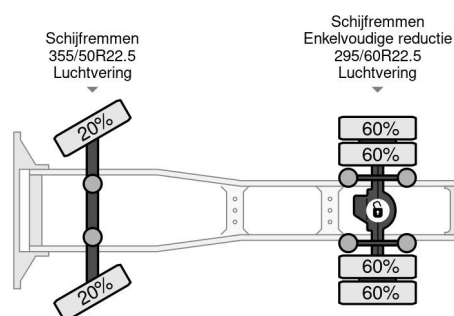

Mercedes-Benz 4X2 EURO 6 SLEEPER CAB

COMMON

Precio	€ 12.950,- sin IVA
Id	MB920927
Marca	Mercedes-Benz
Tipo	4X2 EURO 6 SLEEPER CAB
Año de construcción	2014
Kilometraje	671.041 km
Construcción	Tractor de gran volumen
Maximo peso	18.000 kg
Clase emisión	6

PROPERTIES

Primera fecha de registro	11-12-2014
Combustible	Diesel
Transmisión	Automático
Número de identificación del vehículo	WDB9634061L920927
Configuración del eje	4x2
Número de ejes	2
Peso vacío	7.490 kg
Energía en kw	294
Potencia en caballos de fuerza	400
Peso de carga	10.510 kg

Mercedes-Benz Actros 1840 4X2 EURO 6 SLEEPER CAB

Referentienummer: MB920927

DESCRIPCIÓN

VIDEO AVAILABLE