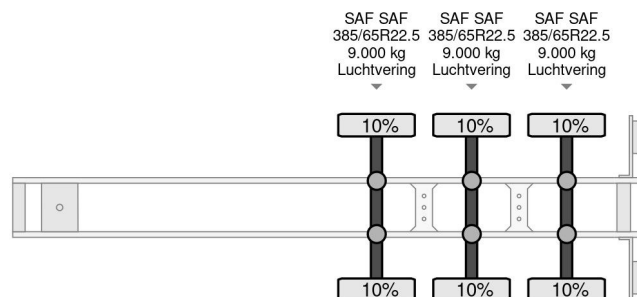

Referentienummer: KO180256-2