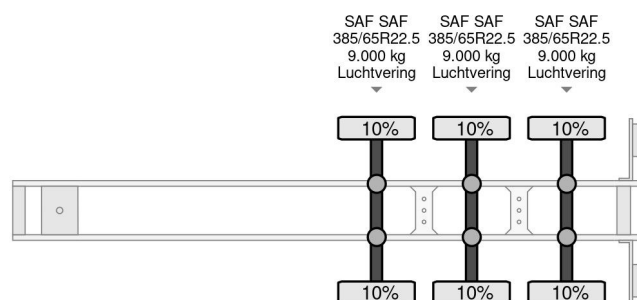

Referentienummer: KO180256-2