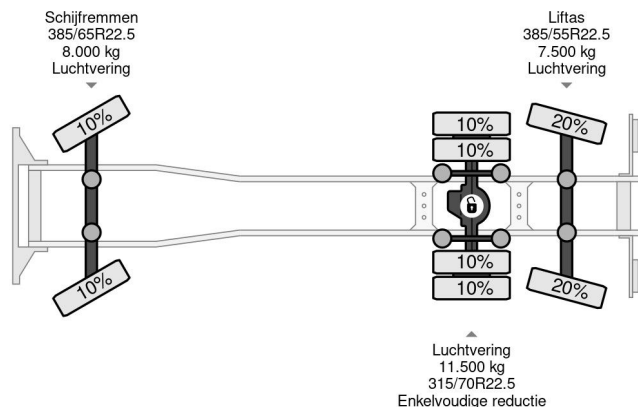

# Scania 6X2 - EURO 6 + DHOLLANDIA LIFT + LIFT/STEERING AXLE

## COMMON

|                     |   |
|---------------------|---|
| Precio              | € 28.950,- sin IVA                                  |
| Id                  | SC444239  |
| Marca               | Scania  |
| Tipo                | 6X2 - EURO 6 + DHOLLANDIA LIFT + LIFT/STEERING AXLE |
| Año de construcción | 2017  |
| Kilometraje         | 1.431.119 km  |
| Construcción        | Chasis cabina                                       |
| Maximo peso         | 27.000 kg   |
| Clase emisión       | 6   |

Scania R580 6X2 - EURO 6 + DHOLLANDIA LIFT + LIFT/ST...

Referentienummer: SC444239

## PROPERTIES

|                                       |                   |
|---------------------------------------|-------------------|
| Primera fecha de registro             | 08-02-2017        |
| Fecha de vencimiento de itv           | 08-02-2025        |
| Placa de matrícula                    | 02-BJF-2          |
| Combustible                           | Diesel            |
| Transmisión                           | Automático        |
| Número de identificación del vehículo | YS2R6X20005444239 |
| Configuración del eje                 | 6x2               |
| Número de ejes                        | 3                 |
| Peso vacío                            | 14.610 kg         |
| Cantidad de cilindros                 | 6                 |
| Energía en kw                         | 427               |
| Potencia en caballos de fuerza        | 581               |
| Distancia entre ejes                  | 645 cm            |
| Peso de carga                         | 12.390 kg         |
| Longitud                              | 1.060 cm          |
| Anchura                               | 260 cm            |