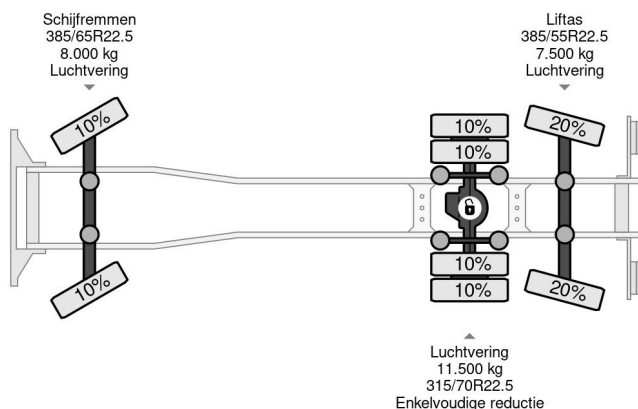

Scania 6X2 - EURO 6 + DHOLLANDIA LIFT + LIFT/STEERING AXLE

COMMON

Precio	€ 28.950,- sin IVA
Id	SC444239
Marca	Scania
Tipo	6X2 - EURO 6 + DHOLLANDIA LIFT + LIFT/STEERING AXLE
Año de construcción	2017
Kilometraje	1.431.119 km
Construcción	Chasis cabina
Maximo peso	27.000 kg
Clase emisión	6

Scania R580 6X2 - EURO 6 + DHOLLANDIA LIFT + LIFT/ST...

Referentienummer: SC444239

PROPERTIES

Primera fecha de registro	08-02-2017
Fecha de vencimiento de itv	08-02-2025
Placa de matrícula	02-BJF-2
Combustible	Diesel
Transmisión	Automático
Número de identificación del vehículo	YS2R6X20005444239
Configuración del eje	6x2
Número de ejes	3
Peso vacío	14.610 kg
Cantidad de cilindros	6
Energía en kw	427
Potencia en caballos de fuerza	581
Distancia entre ejes	645 cm
Peso de carga	12.390 kg
Longitud	1.060 cm
Anchura	260 cm