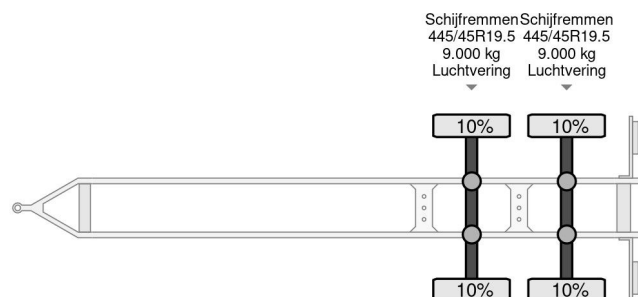

Burg M-2-18 - 2 AXLE BPW + CARRIER TRS + DHOLLANDIA...
Referentienummer: BU043207

DESCRIPCIÓN

VIDEO AVAILABLE