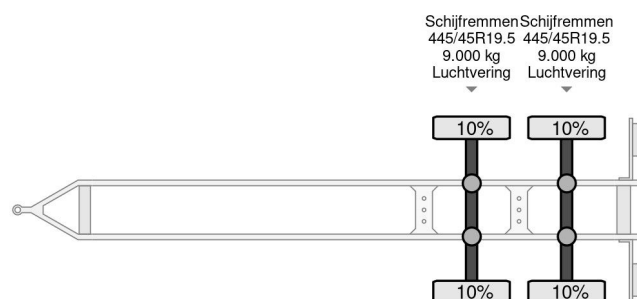

Burg M-2-18 - 2 AXLE BPW + CARRIER TRS + DHOLLANDIA...
Referentienummer: BU043207

ACCESORIOS

DESCRIPCIÓN

VIDEO AVAILABLE