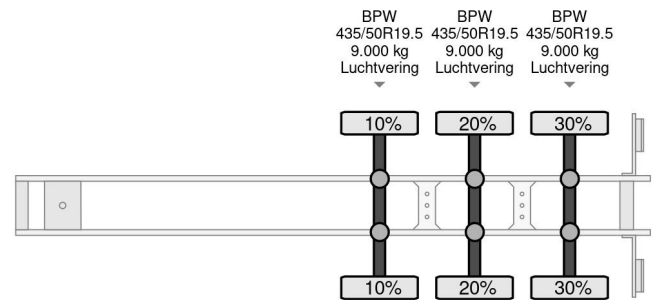

ACCESORIOS

DESCRIPCIÓN