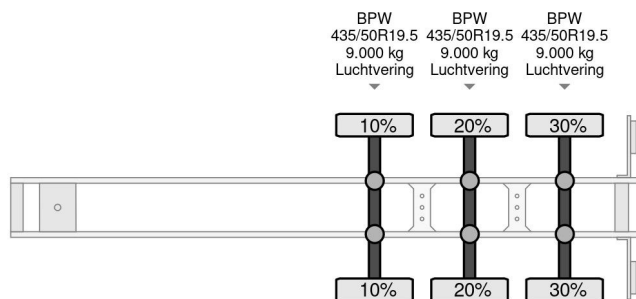

Referentienummer: PA052222