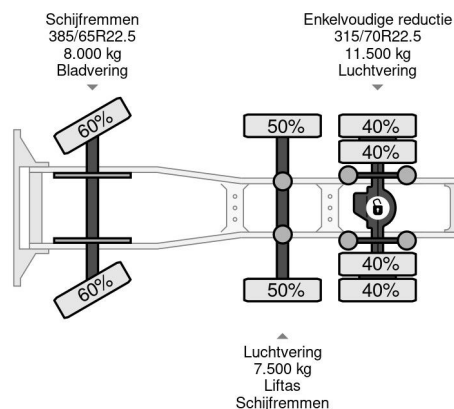

## DAF 6X2 SPECIAL INTERIOR LIFT / STEERING AXLE tv till 08-2025

### COMMON

Precio	Op aanvraag sin IVA
Id	DA035957
Marca	DAF
Tipo	6X2 SPECIAL INTERIOR LIFT / STEERING AXLE tv till 08-2025
Ao de construccin	2014
Kilometraje	1.059.880 km
Construccin	Tractor estndar
Maximo peso	27.000 kg
Clase emisin	6

### PROPERTIES

Primera fecha de registro	30-07-2014
Fecha de vencimiento de itv	01-08-2025
Placa de matrcula	37-BDZ-6
Combustible	Diesel
Transmisin	Automtico
Nmero de identificacin del vehculo	XLRTGH4300G035957
Configuracin del eje	6x2
Nmero de ejes	3
Peso vaco	9.052 kg
Cantidad de cilindros	6
Energa en kw	340
Potencia en caballos de fuerza	462
Distancia entre ejes	415 cm
Peso de carga	17.948 kg
Longitud	651 cm
Anchura	255 cm