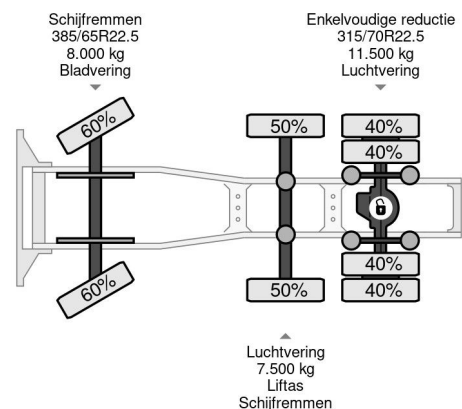

## COMMON

Precio	Op aanvraag sin IVA
Id	DA035957
Marca	DAF
Tipo	6X2 SPECIAL INTERIOR LIFT / STEERING AXLE tv till 08-2025
Ao de construccin	2014
Kilometraje	1.059.880 km
Construccin	Tractor estndar
Maximo peso	27.000 kg
Clase emisin	6

DAF XF 460 6X2 SPECIAL INTERIOR LIFT / STEERING AX...

Referentienummer: DA035957

## PROPERTIES

Primera fecha de registro	30-07-2014
Fecha de vencimiento de itv	01-08-2025
Placa de matrcula	37-BDZ-6
Combustible	Diesel
Transmisin	Automtico
Nmero de identificacin del vehculo	XLRTGH4300G035957
Configuracin del eje	6x2
Nmero de ejes	3
Peso vaco	9.052 kg
Cantidad de cilindros	6
Energa en kw	340
Potencia en caballos de fuerza	462
Distancia entre ejes	415 cm
Peso de carga	17.948 kg
Longitud	651 cm
Anchura	255 cm