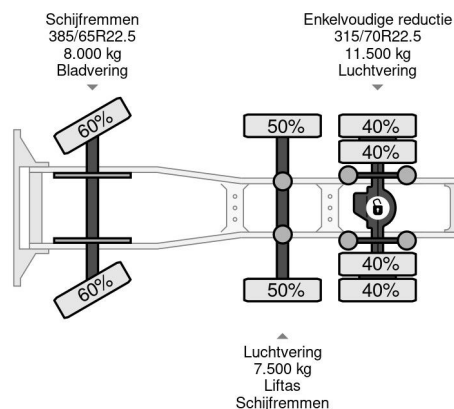

DAF 6X2 SPECIAL INTERIOR LIFT / STEERING AXLE tv till 08-2025

COMMON

Precio	Op aanvraag sin IVA
Id	DA035957
Marca	DAF
Tipo	6X2 SPECIAL INTERIOR LIFT / STEERING AXLE tv till 08-2025
Ao de construccin	2014
Kilometraje	1.059.880 km
Construccin	Tractor estndar
Maximo peso	27.000 kg
Clase emisin	6

DAF XF 460 6X2 SPECIAL INTERIOR LIFT / STEERING AX...

Referentienummer: DA035957

PROPERTIES

Primera fecha de registro	30-07-2014
Fecha de vencimiento de itv	01-08-2025
Placa de matrcula	37-BDZ-6
Combustible	Diesel
Transmisin	Automtico
Nmero de identificacin del vehculo	XLRTGH4300G035957
Configuracin del eje	6x2
Nmero de ejes	3
Peso vaco	9.052 kg
Cantidad de cilindros	6
Energa en kw	340
Potencia en caballos de fuerza	462
Distancia entre ejes	415 cm
Peso de carga	17.948 kg
Longitud	651 cm
Anchura	255 cm