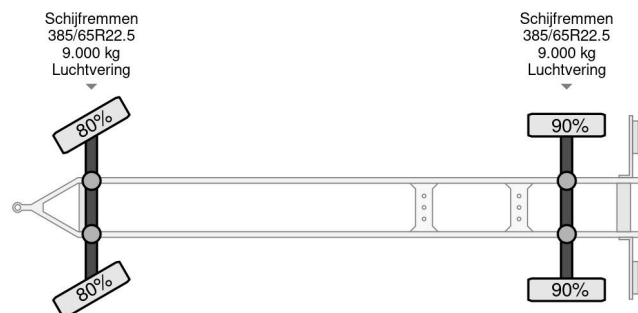

ATM 2 AS SCHAMEL + LAADBAK 6,50 METER

COMMON

Precio	€ 6.950,- sin IVA
Id	AT139221-2
Marca	ATM
Tipo	2 AS SCHAMEL + LAADBAK 6,50 METER
Año de construcción	2006
Construcción	Zona de carga descubierta
Maximo peso	18.000 kg

PROPERTIES

Primera fecha de registro	24-11-2006
Número de identificación del vehículo	YA9RPL1826N139221
Número de ejes	2
Peso vacío	3.560 kg
Dimensiones de construcción (l/b/h)	
Peso de carga	14.440 kg

ATM 2 AS SCHAMEL + LAADBAK 6,50 METER

Referentienummer: AT139221-2

ACCESORIOS

DESCRIPCIÓN