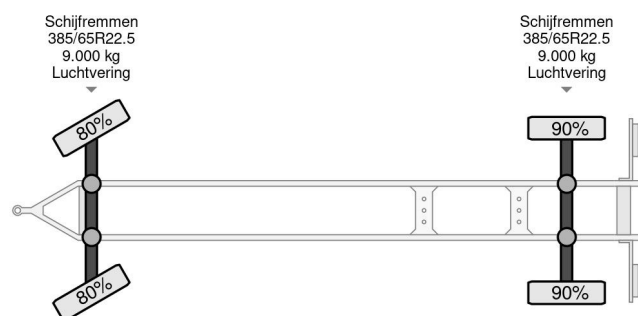

ATM 2 AS SCHAMEL + LAADBAK 6,50 METER

COMMON

Precio	€ 6.950,- sin IVA
Id	AT139221-2
Marca	ATM
Tipo	2 AS SCHAMEL + LAADBAK 6,50 METER
Año de construcción	2006
Construcción	Zona de carga descubierta
Maximo peso	18.000 kg

PROPERTIES

Primera fecha de registro	24-11-2006
Número de identificación del vehículo	YA9RPL1826N139221
Número de ejes	2
Peso vacío	3.560 kg
Dimensiones de construcción (l/b/h)	
Peso de carga	14.440 kg

ATM 2 AS SCHAMEL + LAADBAK 6,50 METER

Referentienummer: AT139221-2

ACCESORIOS

DESCRIPCIÓN