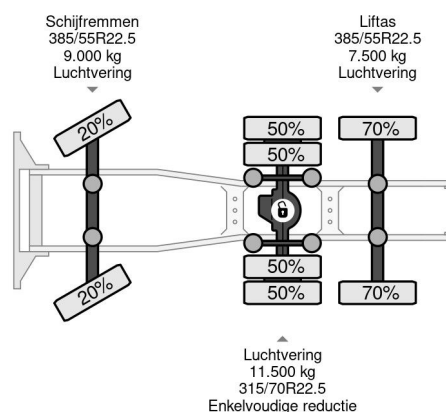

DESCRIPCIÓN

VIDEO AVAILABLE