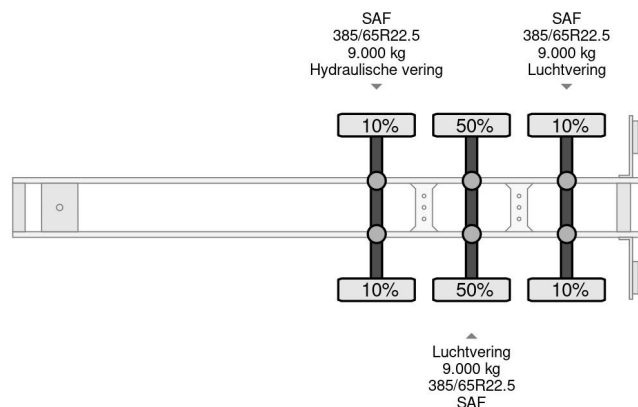

DESCRIPCIÓN

VIDEO AVAILABLE