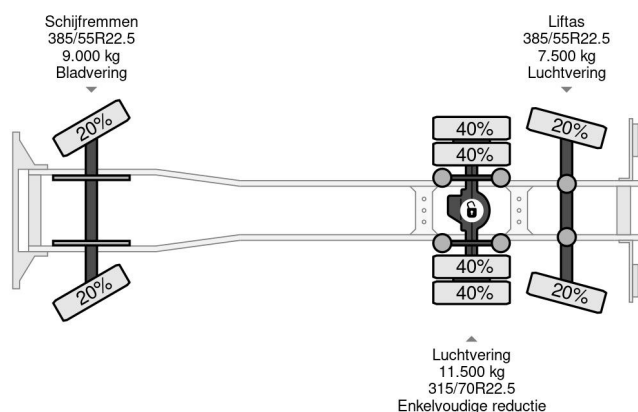

## Volvo 6X2 - EURO 3 + 2 LAYERS + LIFT/STEERING AXLE

### COMMON

Precio	€ 9.750,- sin IVA
Id	VO621161
Marca	Volvo
Tipo	6X2 - EURO 3 + 2 LAYERS + LIFT/STEERING AXLE
Año de construcción	2006
Kilometraje	1.893.430 km
Construcción	Transporte de ganado
Maximo peso	28.000 kg
Clase emisión	3

### PROPERTIES

Primera fecha de registro	21-04-2006
Fecha de vencimiento de itv	30-05-2025
Placa de matrícula	BR-XS-74
Combustible	Diesel
Transmisión	Automático
Número de identificación del vehículo	YV2JSG0C16A621161
Configuración del eje	6x2
Número de ejes	3
Peso vacío	13.960 kg
Cantidad de cilindros	6
Energía en kw	294
Potencia en caballos de fuerza	400
Distancia entre ejes	628 cm
Peso de carga	14.040 kg
Longitud	945 cm
Anchura	250 cm