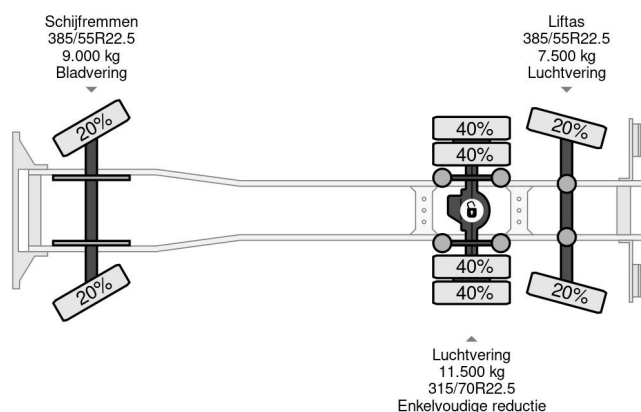

Volvo 6X2 - EURO 3 + 2 LAYERS + LIFT/STEERING AXLE

COMMON

Precio	€ 9.750,- sin IVA
Id	VO621161
Marca	Volvo
Tipo	6X2 - EURO 3 + 2 LAYERS + LIFT/STEERING AXLE
Año de construcción	2006
Kilometraje	1.893.430 km
Construcción	Transporte de ganado
Maximo peso	28.000 kg
Clase emisión	3

Volvo FM 400 6X2 - EURO 3 + 2 LAYERS + LIFT/STEERING...

Referentienummer: VO621161

PROPERTIES

Primera fecha de registro	21-04-2006
Fecha de vencimiento de itv	30-05-2025
Placa de matrícula	BR-XS-74
Combustible	Diesel
Transmisión	Automático
Número de identificación del vehículo	YV2JSG0C16A621161
Configuración del eje	6x2
Número de ejes	3
Peso vacío	13.960 kg
Cantidad de cilindros	6
Energía en kw	294
Potencia en caballos de fuerza	400
Distancia entre ejes	628 cm
Peso de carga	14.040 kg
Longitud	945 cm
Anchura	250 cm