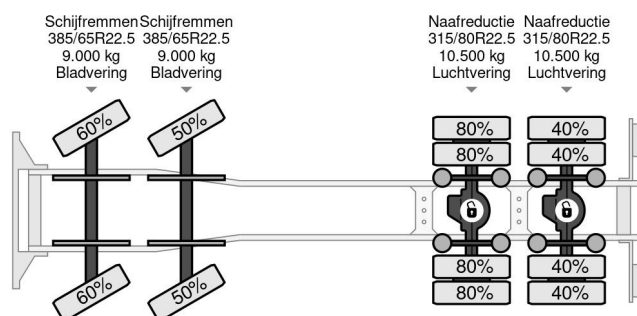

PROPERTIES

Primera fecha de registro	28-11-2017
Combustible	Diesel
Transmisión	Automático
Número de identificación del vehículo	YV2XT60G8HA814172
Configuración del eje	8x4
Número de ejes	4
Peso vacío	15.335 kg
Energía en kw	405
Potencia en caballos de fuerza	551
Dimensiones de construcción (l/b/h)	
Peso de carga	23.665 kg

Volvo FMX 540 8X4 - EURO 6 + KIPPER + LIFTING AXLE

Referentienummer: VO814172

DESCRIPCIÓN

VIDEO AVAILABLE