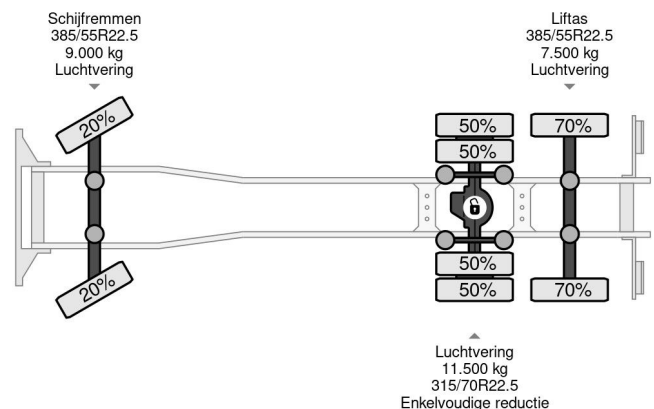

Scania 6X2 - EURO 6 + HMF 2620-K5 + REMOTE + LIFT AXLE

COMMON

Precio	€ 52.950,- sin IVA
Id	SC113012
Marca	Scania
Tipo	6X2 - EURO 6 + HMF 2620-K5 + REMOTE + LIFT AXLE
Año de construcción	2015
Kilometraje	728.979 km
Construcción	Grúa
Maximo peso	28.000 kg
Clase emisión	6

Scania P450 6X2 - EURO 6 + HMF 2620-K5 + REMOTE + LI...

Referentienummer: SC113012

PROPERTIES

Primera fecha de registro	28-07-2015
Combustible	Diesel
Transmisión	Automático
Número de identificación del vehículo	YS2P6X20002113012
Configuración del eje	6x2
Número de ejes	3
Energía en kw	331
Potencia en caballos de fuerza	450