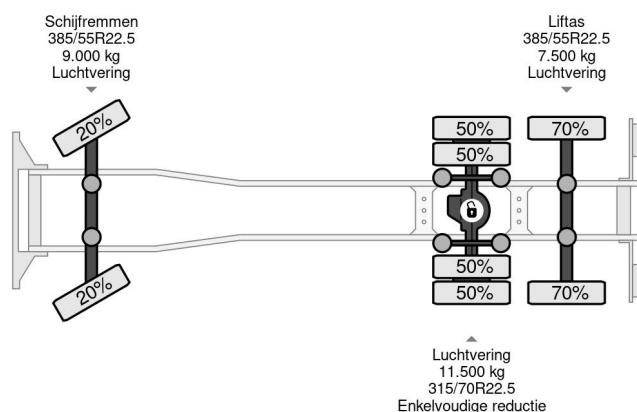

DESCRIPCIÓN

VIDEO AVAILABLE