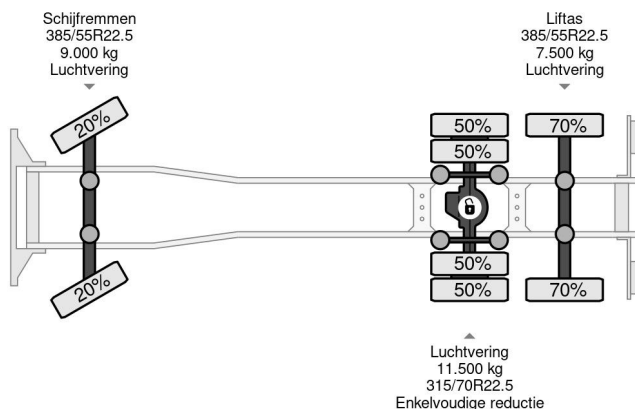

PROPERTIES

Primera fecha de registro	28-07-2015
Combustible	Diesel
Transmisión	Automático
Número de identificación del vehículo	YS2P6X20002113012
Configuración del eje	6x2
Número de ejes	3
Energía en kw	331
Potencia en caballos de fuerza	450

ACCESORIOS

- ABS
- Aire acondicionado
- Cabina de dormir
- Caja de herramientas
- Cruise control
- Cámara de visión trasera
- Freno de motor reforzado
- Luces brillantes
- Luces de niebla
- Nevera
- Parasol
- PTO
- Radio / reproductor de CD
- Tanque de combustible de aluminio
- Ventanas electrónicas

DESCRIPCIÓN

VIDEO AVAILABLE