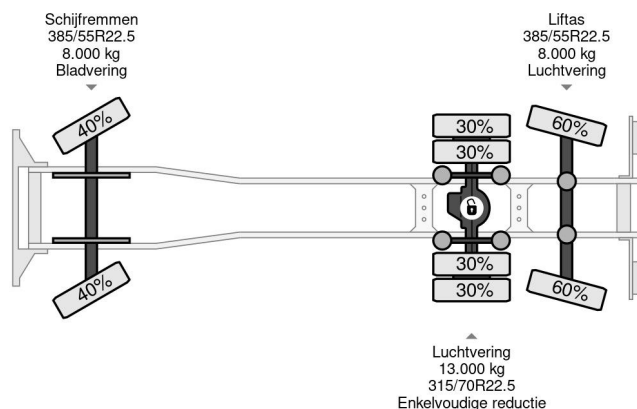

Renault 6X2 - EURO 5 + FASSI F170A 23 + REMOTE + LIFT/STEERING AXLE

COMMON

Precio	€ 29.950,- sin IVA
Id	RE001618
Marca	Renault
Tipo	6X2 - EURO 5 + FASSI F170A 23 + REMOTE + LIFT/STEERING AXLE
Año de construcción	2008
Kilometraje	563.833 km
Construcción	Camión transportador de vehículos
Maximo peso	27.000 kg
Clase emisión	5

Renault Premium 370 6X2 - EURO 5 + FASSI F170A 23 + R...

Referentienummer: RE001618

PROPERTIES

Primera fecha de registro	22-05-2008
Fecha de vencimiento de itv	21-06-2025
Placa de matrícula	BV-BT-67
Combustible	Diesel
Transmisión	Transmisión manual
Número de identificación del vehículo	VF624CPA000001618
Configuración del eje	6x2
Número de ejes	3
Peso vacío	15.960 kg
Cantidad de cilindros	6
Energía en kw	270
Potencia en caballos de fuerza	367
Distancia entre ejes	715 cm
Dimensiones de construcción (l/b/h)	
Peso de carga	11.040 kg
Longitud	1.120 cm
Anchura	255 cm