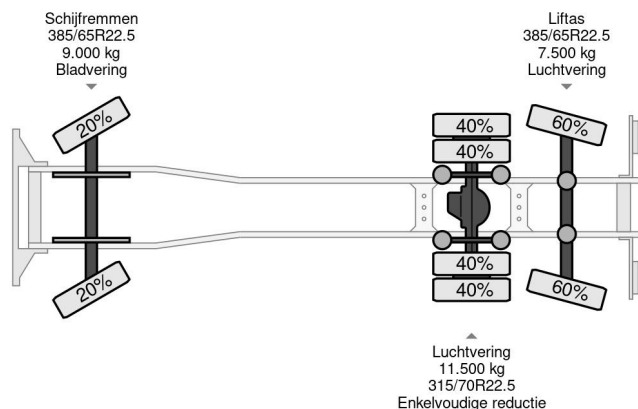

### COMMON

Precio	€ 8.950,- sin IVA
Id	DA075824
Marca	DAF
Tipo	6X2 - EURO 6 + LIFT/STEERING AXLE + TÜV 09-2025
Año de construcción	2015
Kilometraje	1.204.968 km
Construcción	Chasis cabina
Maximo peso	28.000 kg
Clase emisión	6

### PROPERTIES

Primera fecha de registro	08-09-2015
Fecha de vencimiento de itv	08-09-2025
Placa de matrícula	13-BGJ-2
Combustible	Diesel
Transmisión	Automático
Número de identificación del vehículo	XLRASH4100G075824
Configuración del eje	6x2
Número de ejes	3
Peso vacío	12.725 kg
Cantidad de cilindros	6
Energía en kw	320
Potencia en caballos de fuerza	435
Distancia entre ejes	645 cm
Peso de carga	15.275 kg
Longitud	1.053 cm
Anchura	260 cm