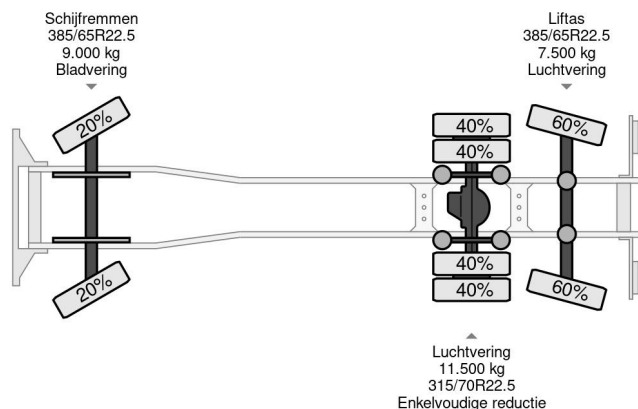

DAF 6X2 - EURO 6 + LIFT/STEERING AXLE + TÜV 09-2025

COMMON

Precio	€ 8.950,- sin IVA
Id	DA075824
Marca	DAF
Tipo	6X2 - EURO 6 + LIFT/STEERING AXLE + TÜV 09-2025
Año de construcción	2015
Kilometraje	1.204.968 km
Construcción	Chasis cabina
Maximo peso	28.000 kg
Clase emisión	6

DAF XF 440 6X2 - EURO 6 + LIFT/STEERING AXLE + TÜV ...

Referentienummer: DA075824

PROPERTIES

Primera fecha de registro	08-09-2015
Fecha de vencimiento de itv	08-09-2025
Placa de matrícula	13-BGJ-2
Combustible	Diesel
Transmisión	Automático
Número de identificación del vehículo	XLRASH4100G075824
Configuración del eje	6x2
Número de ejes	3
Peso vacío	12.725 kg
Cantidad de cilindros	6
Energía en kw	320
Potencia en caballos de fuerza	435
Distancia entre ejes	645 cm
Peso de carga	15.275 kg
Longitud	1.053 cm
Anchura	260 cm