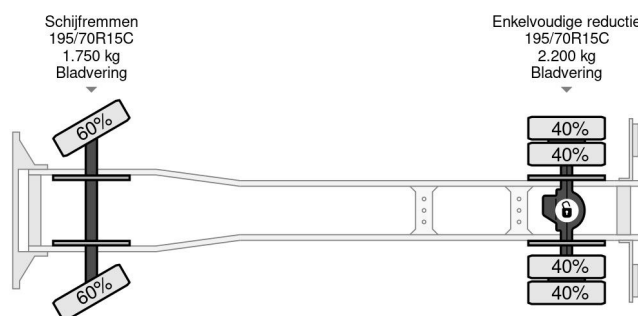

DESCRIPCIÓN

VIDEO AVAILABLE