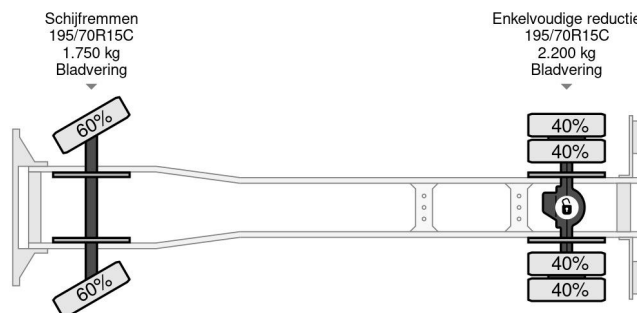

Nissan 35.12 + ISOLI 21 METER AERIAL PLATFORM

COMMON

Precio	€ 39.950,- sin IVA
Id	NI194781
Marca	Nissan
Tipo	35.12 + ISOLI 21 METER AERIAL PLATFORM
Año de construcción	2017
Kilometraje	44.001 km
Construcción	Vehículo con plataforma elevadora
Maximo peso	3.500 kg
Clase emisión	5

Nissan CABSTAR 35.12 + ISOLI 21 METER AERIAL P... 4x2

Referentienummer: NI194781

PROPERTIES

Primera fecha de registro	10-03-2017
Combustible	Diesel
Transmisión	Transmisión manual
Número de identificación del vehículo	VWASUFF24G6194781
Configuración del eje	4x2
Número de ejes	2
Peso vacío	3.425 kg
Energía en kw	90
Potencia en caballos de fuerza	122
Dimensiones de construcción (l/b/h)	
Peso de carga	75 kg
Capacidad de elevación	250 kg