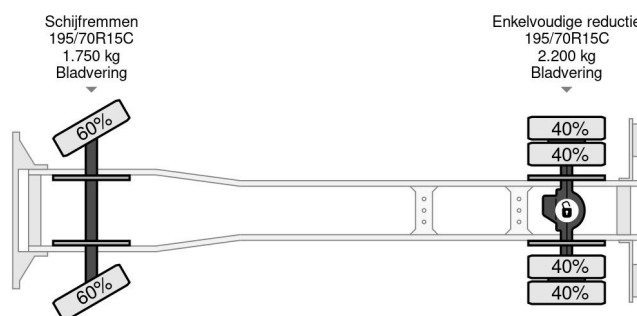

Nissan 35.12 + ISOLI 21 METER AERIAL PLATFORM

COMMON

Precio	€ 39.950,- sin IVA
Id	NI194781
Marca	Nissan
Tipo	35.12 + ISOLI 21 METER AERIAL PLATFORM
Año de construcción	2017
Kilometraje	44.001 km
Construcción	Vehículo con plataforma elevadora
Maximo peso	3.500 kg
Clase emisión	5

Nissan CABSTAR 35.12 + ISOLI 21 METER AERIAL P... 4x2

Referentienummer: NI194781

PROPERTIES

Primera fecha de registro	10-03-2017
Combustible	Diesel
Transmisión	Transmisión manual
Número de identificación del vehículo	VWASUFF24G6194781
Configuración del eje	4x2
Número de ejes	2
Peso vacío	3.425 kg
Energía en kw	90
Potencia en caballos de fuerza	122
Dimensiones de construcción (l/b/h)	
Peso de carga	75 kg
Capacidad de elevación	250 kg