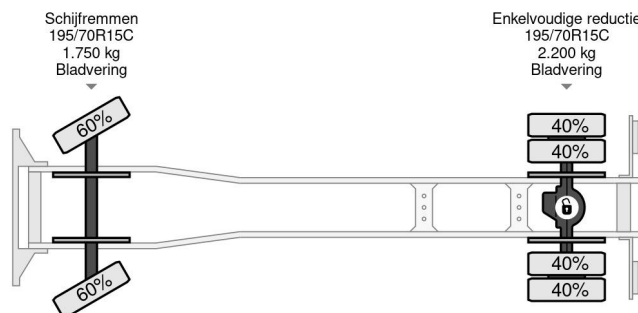

Nissan 35.12 + ISOLI 21 METER AERIAL PLATFORM

COMMON

Precio	€ 39.950,- sin IVA
Id	NI194781
Marca	Nissan
Tipo	35.12 + ISOLI 21 METER AERIAL PLATFORM
Año de construcción	2017
Kilometraje	44.001 km
Construcción	Vehículo con plataforma elevadora
Maximo peso	3.500 kg
Clase emisión	5

Nissan CABSTAR 35.12 + ISOLI 21 METER AERIAL P... 4x2

Referentienummer: NI194781

PROPERTIES

Primera fecha de registro	10-03-2017
Combustible	Diesel
Transmisión	Transmisión manual
Número de identificación del vehículo	VWASUFF24G6194781
Configuración del eje	4x2
Número de ejes	2
Peso vacío	3.425 kg
Energía en kw	90
Potencia en caballos de fuerza	122
Dimensiones de construcción (l/b/h)	
Peso de carga	75 kg
Capacidad de elevación	250 kg