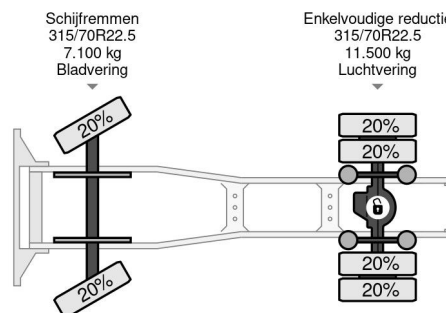

DESCRIPCIÓN

VIDEO AVAILABLE