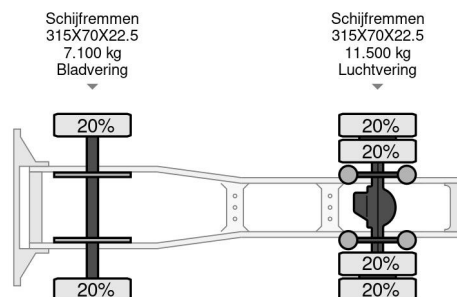

DESCRIPCIÓN

6195023364
6195023365