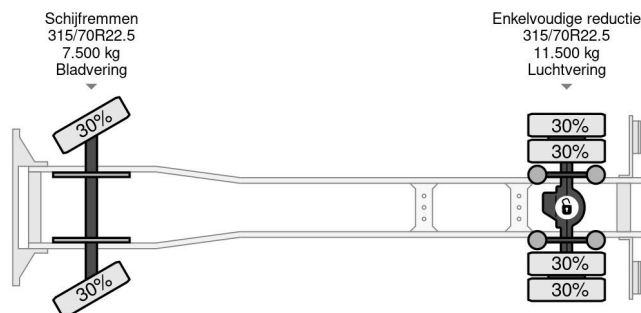

Volvo 4X2 EURO 6 TÜV TILL 01-2026

COMMON

Precio	€ 14.950,- sin IVA
Id	VO101145
Marca	Volvo
Tipo	4X2 EURO 6 TÜV TILL 01-2026
Año de construcción	2015
Kilometraje	734.552 km
Construcción	Caja cerrada
Maximo peso	19.500 kg
Clase emisión	6

Volvo FE 280 4X2 EURO 6 TÜV TILL 01-2026

Referentienummer: VO101145

PROPERTIES

Primera fecha de registro	09-01-2015
Fecha de vencimiento de itv	09-01-2026
Placa de matrícula	30-BFN-4
Combustible	Diesel
Transmisión	Automático
Número de identificación del vehículo	YV2V0Y1A6FZ101145
Configuración del eje	4x2
Número de ejes	2
Peso vacío	9.417 kg
Cantidad de cilindros	6
Energía en kw	210
Potencia en caballos de fuerza	286
Distancia entre ejes	580 cm
Dimensiones de construcción (l/b/h)	
Peso de carga	10.083 kg
Longitud	965 cm
Anchura	255 cm