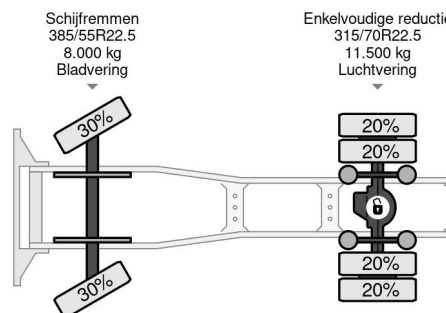

Volvo 4X2 EURO 6 PARK COOL TÜV TILL 10-2025

COMMON

Precio	Op aanvraag sin IVA
Id	VO785637
Marca	Volvo
Tipo	4X2 EURO 6 PARK COOL TÜV TILL 10-2025
Año de construcción	2016
Kilometraje	1.026.976 km
Construcción	Tractor estándar
Maximo peso	21.000 kg
Clase emisión	6

Volvo FH 460 4X2 EURO 6 PARK COOL TÜV TILL 10-2025

Referentienummer: VO785637

PROPERTIES

Primera fecha de registro	28-09-2016
Fecha de vencimiento de itv	11-10-2025
Placa de matrícula	01-BHN-5
Combustible	Diesel
Transmisión	Automático
Número de identificación del vehículo	YV2RTY0AXGB785637
Configuración del eje	4x2
Número de ejes	2
Peso vacío	8.378 kg
Cantidad de cilindros	6
Energía en kw	345
Potencia en caballos de fuerza	469
Distancia entre ejes	380 cm
Peso de carga	12.622 kg
Longitud	621 cm
Anchura	252 cm