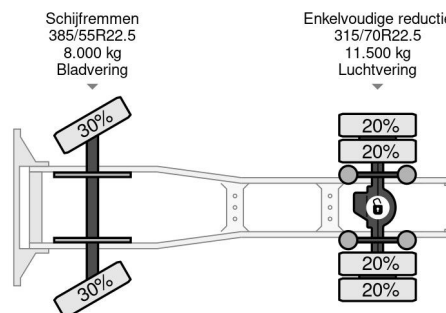

### COMMON

Precio	Op aanvraag sin IVA
Id	VO785637
Marca	Volvo
Tipo	4X2 EURO 6 PARK COOL TÜV TILL 10-2025
Año de construcción	2016
Kilometraje	1.026.976 km
Construcción	Tractor estándar
Maximo peso	21.000 kg
Clase emisión	6

### PROPERTIES

Primera fecha de registro	28-09-2016
Fecha de vencimiento de itv	11-10-2025
Placa de matrícula	01-BHN-5
Combustible	Diesel
Transmisión	Automático
Número de identificación del vehículo	YV2RTY0AXGB785637
Configuración del eje	4x2
Número de ejes	2
Peso vacío	8.378 kg
Cantidad de cilindros	6
Energía en kw	345
Potencia en caballos de fuerza	469
Distancia entre ejes	380 cm
Peso de carga	12.622 kg
Longitud	621 cm
Anchura	252 cm