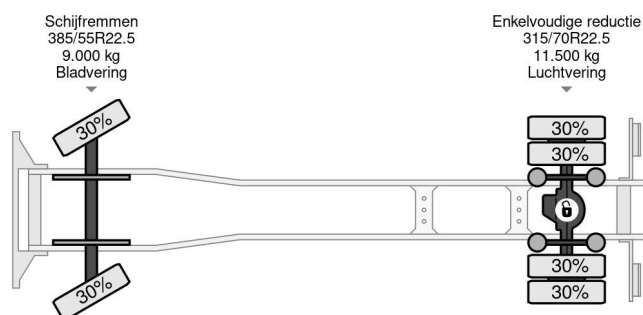

DAF 4X2 EURO 6 DHOLLANDIA LIFT 2000 KG TÜV TILL 09-2025

COMMON

Precio	Op aanvraag sin IVA
Id	DA068906
Marca	DAF
Tipo	4X2 EURO 6 DHOLLANDIA LIFT 2000 KG TÜV TILL 09-2025
Año de construcción	2015
Kilometraje	1.229.475 km
Construcción	Lona corredera
Maximo peso	20.500 kg
Clase emisión	6

DAF CF 460 4X2 EURO 6 DHOLLANDIA LIFT 2000 KG TÜV ...

Referentienummer: DA068906

PROPERTIES

Primera fecha de registro	09-09-2015
Fecha de vencimiento de itv	09-09-2025
Placa de matrícula	92-BGH-9
Combustible	Diesel
Transmisión	Automático
Número de identificación del vehículo	XLRAEM4300G068906
Configuración del eje	4x2
Número de ejes	2
Peso vacío	11.281 kg
Cantidad de cilindros	6
Energía en kw	340
Potencia en caballos de fuerza	462
Distancia entre ejes	570 cm
Dimensiones de construcción (l/b/h)	
Peso de carga	9.219 kg
Longitud	977 cm
Anchura	255 cm