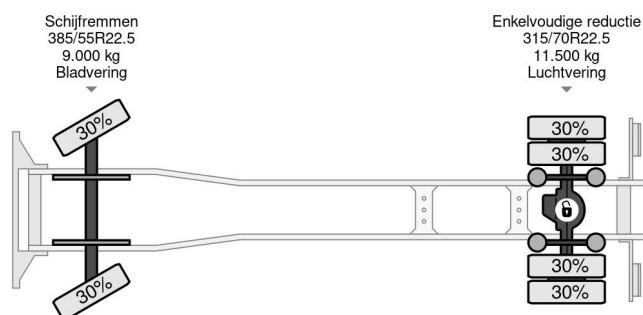

## COMMON

Precio	Op aanvraag sin IVA
Id	DA068906
Marca	DAF
Tipo	4X2 EURO 6 DHOLLANDIA LIFT 2000 KG TÜV TILL 09-2025
Año de construcción	2015
Kilometraje	1.229.475 km
Construcción	Lona corredera
Maximo peso	20.500 kg
Clase emisión	6

DAF CF 460 4X2 EURO 6 DHOLLANDIA LIFT 2000 KG TÜV ...

Referentienummer: DA068906

## PROPERTIES

Primera fecha de registro	09-09-2015
Fecha de vencimiento de itv	09-09-2025
Placa de matrícula	92-BGH-9
Combustible	Diesel
Transmisión	Automático
Número de identificación del vehículo	XLRAEM4300G068906
Configuración del eje	4x2
Número de ejes	2
Peso vacío	11.281 kg
Cantidad de cilindros	6
Energía en kw	340
Potencia en caballos de fuerza	462
Distancia entre ejes	570 cm
Dimensiones de construcción (l/b/h)	
Peso de carga	9.219 kg
Longitud	977 cm
Anchura	255 cm