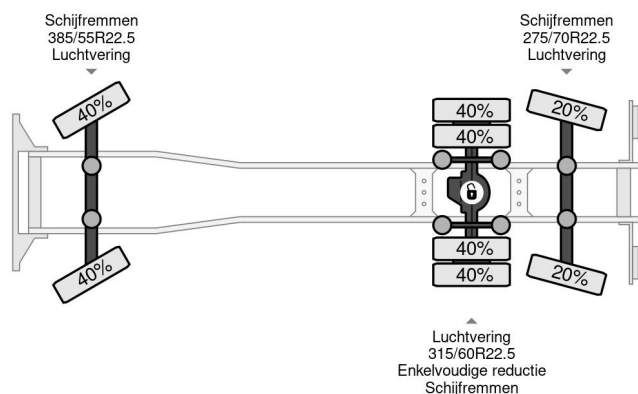

MAN 6X2 EURO 6 BDF SYSTEM FULL AIR

COMMON

Precio	€ 13.950,- sin IVA
Id	MA085541
Marca	MAN
Tipo	6X2 EURO 6 BDF SYSTEM FULL AIR
Año de construcción	2017
Kilometraje	1.026.706 km
Construcción	Sistema BDF
Clase emisión	6

PROPERTIES

Primera fecha de registro	29-09-2017
Combustible	Diesel
Transmisión	Automático
Número de identificación del vehículo	WMA21XZZ9HP085541
Configuración del eje	6x2
Número de ejes	3
Peso vacío	10.100 kg
Energía en kw	368
Potencia en caballos de fuerza	500
Dimensiones de construcción (l/b/h)	

MAN TGX 26.500 6X2 EURO 6 BDF SYSTEM FULL AIR

Referentienummer: MA085541

DESCRIPCIÓN

VIDEO AVAILABLE