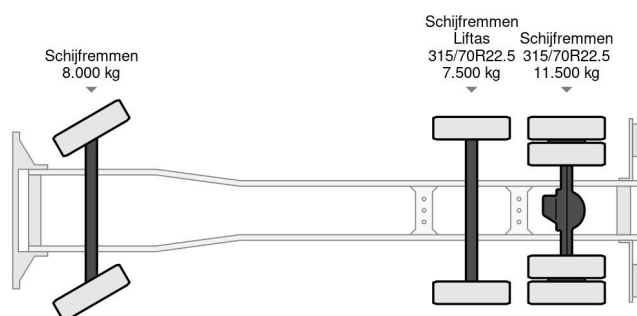

Volvo 6X2 DENNIS EAGLE ROS ROCA OLYMPUS 21W

COMMON

Precio	€ 24.950,- sin IVA
Id	VO706358
Marca	Volvo
Tipo	6X2 DENNIS EAGLE ROS ROCA OLYMPUS 21W
Año de construcción	2015
Kilometraje	390.878 km
Construcción	Camión de basura
Maximo peso	27.000 kg
Clase emisión	6

Volvo FM 330 6X2 DENNIS EAGLE ROS ROCA OLYMPUS 21W

Referentienummer: VO706358

PROPERTIES

Primera fecha de registro	02-01-2015
Placa de matrícula	56-BFL-8
Combustible	Diesel
Transmisión	Automático
Número de identificación del vehículo	YV2X9J0C2EB706358
Configuración del eje	6x2
Número de ejes	3
Peso vacío	15.257 kg
Cantidad de cilindros	6
Energía en kw	250
Potencia en caballos de fuerza	340
Distancia entre ejes	520 cm
Dimensiones de construcción (l/b/h)	
Peso de carga	11.743 kg
Longitud	935 cm
Anchura	255 cm