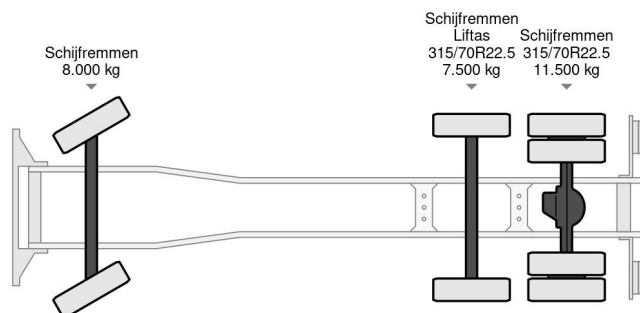

Volvo 6X2 DENNIS EAGLE ROS ROCA OLYMPUS 21W

COMMON

Precio	€ 24.950,- sin IVA
Id	VO706358
Marca	Volvo
Tipo	6X2 DENNIS EAGLE ROS ROCA OLYMPUS 21W
Año de construcción	2015
Kilometraje	390.878 km
Construcción	Camión de basura
Maximo peso	27.000 kg
Clase emisión	6

Volvo FM 330 6X2 DENNIS EAGLE ROS ROCA OLYMPUS 21W

Referentienummer: VO706358

PROPERTIES

Primera fecha de registro	02-01-2015
Placa de matrícula	56-BFL-8
Combustible	Diesel
Transmisión	Automático
Número de identificación del vehículo	YV2X9J0C2EB706358
Configuración del eje	6x2
Número de ejes	3
Peso vacío	15.257 kg
Cantidad de cilindros	6
Energía en kw	250
Potencia en caballos de fuerza	340
Distancia entre ejes	520 cm
Dimensiones de construcción (l/b/h)	
Peso de carga	11.743 kg
Longitud	935 cm
Anchura	255 cm