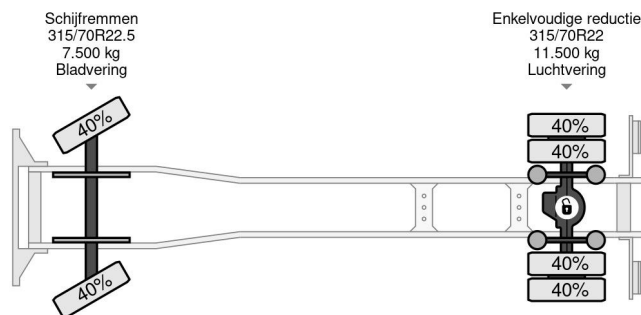

### COMMON

Precio	Op aanvraag sin IVA
Id	VO101153
Marca	Volvo
Tipo	4X2 BOX DHOLLANDIA LIFT TÜV TILL 01-2026
Año de construcción	2015
Kilometraje	726.495 km
Construcción	Caja cerrada
Maximo peso	19.500 kg
Clase emisión	6

### PROPERTIES

Primera fecha de registro	09-01-2015
Fecha de vencimiento de itv	09-01-2026
Placa de matrícula	29-BFN-4
Combustible	Diesel
Transmisión	Automático
Número de identificación del vehículo	YV2V0Y1A5FZ101153
Configuración del eje	4x2
Número de ejes	2
Peso vacío	9.417 kg
Cantidad de cilindros	6
Energía en kw	210
Potencia en caballos de fuerza	286
Distancia entre ejes	580 cm
Dimensiones de construcción (l/b/h)	
Peso de carga	10.083 kg
Longitud	965 cm
Anchura	255 cm