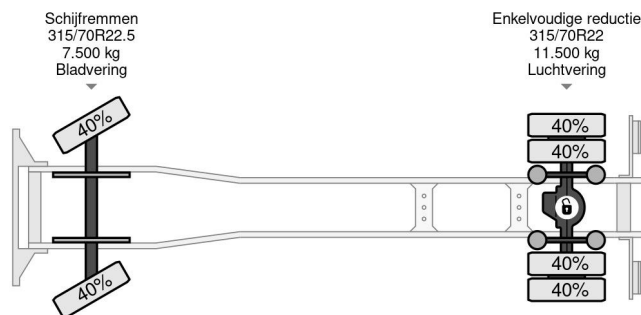

Volvo 4X2 BOX DHOLLANDIA LIFT TÜV TILL 01-2026

COMMON

Precio	Op aanvraag sin IVA
Id	VO101153
Marca	Volvo
Tipo	4X2 BOX DHOLLANDIA LIFT TÜV TILL 01-2026
Año de construcción	2015
Kilometraje	726.495 km
Construcción	Caja cerrada
Maximo peso	19.500 kg
Clase emisión	6

Volvo FE 280 4X2 BOX DHOLLANDIA LIFT TÜV TILL 01-2026

Referentienummer: VO101153

PROPERTIES

Primera fecha de registro	09-01-2015
Fecha de vencimiento de itv	09-01-2026
Placa de matrícula	29-BFN-4
Combustible	Diesel
Transmisión	Automático
Número de identificación del vehículo	YV2V0Y1A5FZ101153
Configuración del eje	4x2
Número de ejes	2
Peso vacío	9.417 kg
Cantidad de cilindros	6
Energía en kw	210
Potencia en caballos de fuerza	286
Distancia entre ejes	580 cm
Dimensiones de construcción (l/b/h)	
Peso de carga	10.083 kg
Longitud	965 cm
Anchura	255 cm