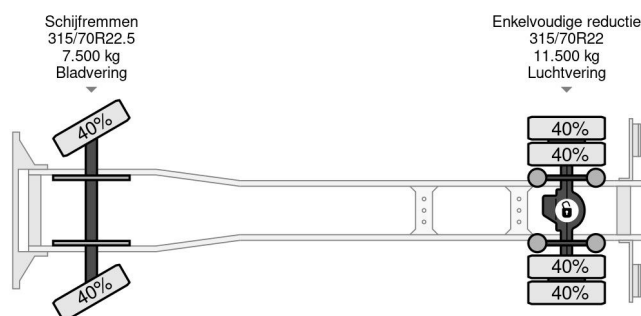

Volvo 4X2 BOX DHOLLANDIA LIFT TÜV TILL 01-2026

COMMON

Precio	Op aanvraag sin IVA
Id	VO101153
Marca	Volvo
Tipo	4X2 BOX DHOLLANDIA LIFT TÜV TILL 01-2026
Año de construcción	2015
Kilometraje	726.495 km
Construcción	Caja cerrada
Maximo peso	19.500 kg
Clase emisión	6

Volvo FE 280 4X2 BOX DHOLLANDIA LIFT TÜV TILL 01-2026

Referentienummer: VO101153

PROPERTIES

Primera fecha de registro	09-01-2015
Fecha de vencimiento de itv	09-01-2026
Placa de matrícula	29-BFN-4
Combustible	Diesel
Transmisión	Automático
Número de identificación del vehículo	YV2V0Y1A5FZ101153
Configuración del eje	4x2
Número de ejes	2
Peso vacío	9.417 kg
Cantidad de cilindros	6
Energía en kw	210
Potencia en caballos de fuerza	286
Distancia entre ejes	580 cm
Dimensiones de construcción (l/b/h)	
Peso de carga	10.083 kg
Longitud	965 cm
Anchura	255 cm