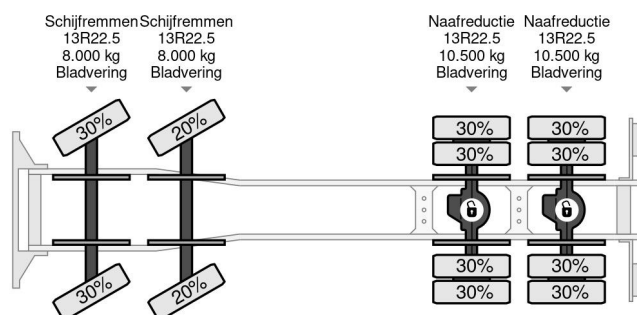

## COMMON

|                     |   |
|---------------------|---|
| Precio              | € 89.750,- sin IVA  |
| Id                  | RE000440-K  |
| Marca               | Renault   |
| Tipo                | 8X4 - EURO 6 + HIAB 288 E-5 + JIB 70X-4 + REMOTE + FULL STEEL SUSP. |
| Año de construcción | 2015  |
| Kilometraje         | 473.111 km  |
| Construcción        | Grúa  |
| Maximo peso         | 32.000 kg   |
| Clase emisión       | 6   |

## PROPERTIES

|                                       |                   |
|---------------------------------------|-------------------|
| Primera fecha de registro             | 06-02-2015        |
| Combustible                           | Diesel            |
| Transmisión                           | Automático        |
| Número de identificación del vehículo | VF630S167FD000440 |
| Configuración del eje                 | 8x4               |
| Número de ejes                        | 4                 |
| Peso vacío                            | 18.505 kg         |
| Energía en kw                         | 285               |
| Potencia en caballos de fuerza        | 387               |
| Peso de carga                         | 13.495 kg         |