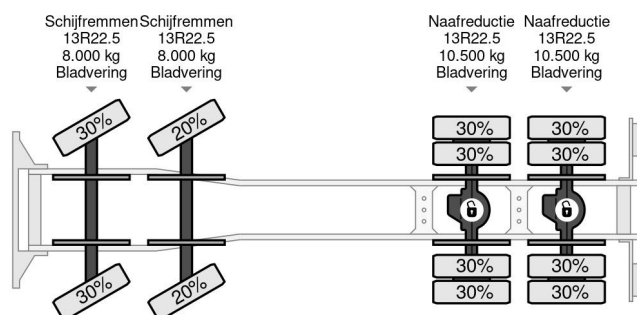

Renault 8X4 - EURO 6 + HIAB 288 E-5 + JIB 70X-4 + REMOTE + FULL STEEL SUSP.

COMMON

Precio	€ 89.750,- sin IVA
Id	RE000440-K
Marca	Renault
Tipo	8X4 - EURO 6 + HIAB 288 E-5 + JIB 70X-4 + REMOTE + FULL STEEL SUSP.
Año de construcción	2015
Kilometraje	473.111 km
Construcción	Grúa
Maximo peso	32.000 kg
Clase emisión	6

Renault C430 8X4 - EURO 6 + HIAB 288 E-5 + JIB 70X-4 + ...

Referentienummer: RE000440-K

PROPERTIES

Primera fecha de registro	06-02-2015
Combustible	Diesel
Transmisión	Automático
Número de identificación del vehículo	VF630S167FD000440
Configuración del eje	8x4
Número de ejes	4
Peso vacío	18.505 kg
Energía en kw	285
Potencia en caballos de fuerza	387
Peso de carga	13.495 kg