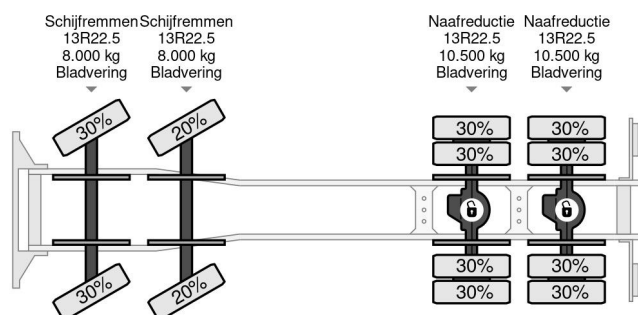

## COMMON

Precio	€ 89.750,- sin IVA
Id	RE000440-K
Marca	Renault
Tipo	8X4 - EURO 6 + HIAB 288 E-5 + JIB 70X-4 + REMOTE + FULL STEEL SUSP.
Año de construcción	2015
Kilometraje	473.111 km
Construcción	Grúa
Maximo peso	32.000 kg
Clase emisión	6

## PROPERTIES

Primera fecha de registro	06-02-2015
Combustible	Diesel
Transmisión	Automático
Número de identificación del vehículo	VF630S167FD000440
Configuración del eje	8x4
Número de ejes	4
Peso vacío	18.505 kg
Energía en kw	285
Potencia en caballos de fuerza	387
Peso de carga	13.495 kg