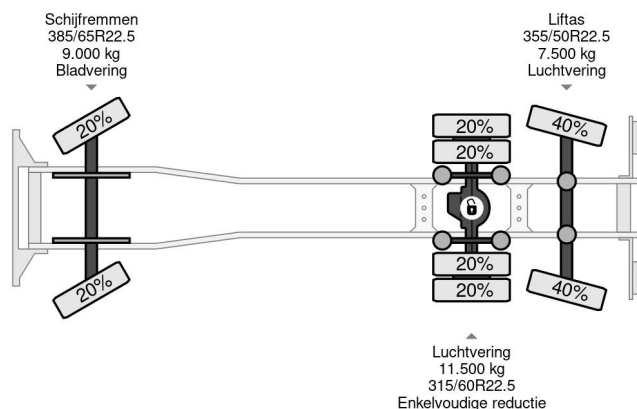

Scania 6X2 - HIAB 422 ED-5 + REMOTE + LIFT/STEERING AXLE

COMMON

Precio	€ 39.750,- sin IVA
Id	SC180986-K
Marca	Scania
Tipo	6X2 - HIAB 422 ED-5 + REMOTE + LIFT/STEERING AXLE
Año de construcción	2007
Kilometraje	1.127.298 km
Construcción	Grúa
Maximo peso	28.000 kg
Clase emisión	4

Scania P340 6X2 - HIAB 422 ED-5 + REMOTE + LIFT/STEER...

Referentienummer: SC180986-K

PROPERTIES

Primera fecha de registro	07-11-2007
Fecha de vencimiento de itv	27-02-2025
Placa de matrícula	BT-LG-03
Combustible	Diesel
Transmisión	Automático
Número de identificación del vehículo	XLEP6X20005180986
Configuración del eje	6x2
Número de ejes	3
Peso vacío	16.930 kg
Cantidad de cilindros	6
Energía en kw	250
Potencia en caballos de fuerza	340
Distancia entre ejes	606 cm
Peso de carga	11.070 kg
Longitud	1.007 cm
Anchura	255 cm