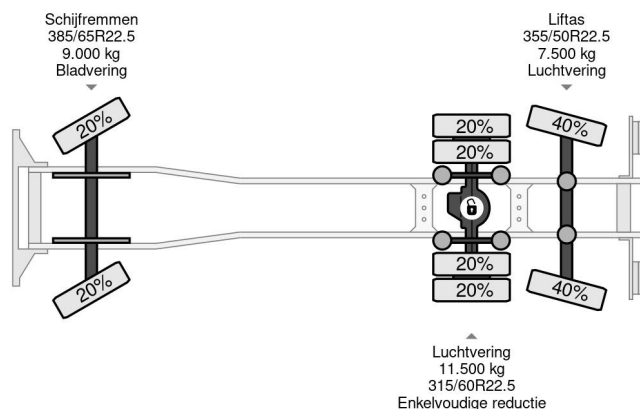

Scania 6X2 - HIAB 422 ED-5 + REMOTE + LIFT/STEERING AXLE

COMMON

Precio	€ 39.750,- sin IVA
Id	SC180986-K
Marca	Scania
Tipo	6X2 - HIAB 422 ED-5 + REMOTE + LIFT/STEERING AXLE
Año de construcción	2007
Kilometraje	1.127.298 km
Construcción	Grúa
Maximo peso	28.000 kg
Clase emisión	4

Scania P340 6X2 - HIAB 422 ED-5 + REMOTE + LIFT/STEER...

Referentienummer: SC180986-K

PROPERTIES

Primera fecha de registro	07-11-2007
Fecha de vencimiento de itv	27-02-2025
Placa de matrícula	BT-LG-03
Combustible	Diesel
Transmisión	Automático
Número de identificación del vehículo	XLEP6X20005180986
Configuración del eje	6x2
Número de ejes	3
Peso vacío	16.930 kg
Cantidad de cilindros	6
Energía en kw	250
Potencia en caballos de fuerza	340
Distancia entre ejes	606 cm
Peso de carga	11.070 kg
Longitud	1.007 cm
Anchura	255 cm